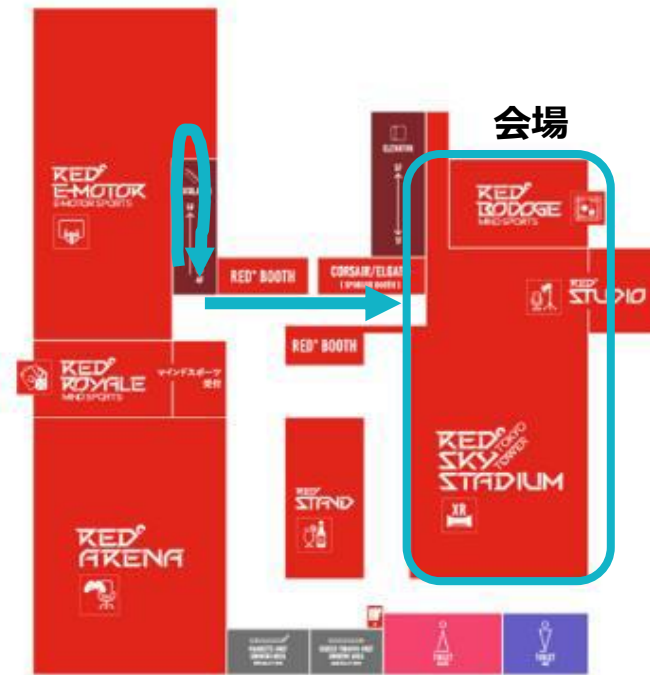

TSS **社員** Shine フェス 2023

当日の参加方法

〒105-0011

東京都港区芝公園4-2-8

TOKYO TOWERフットタウン内1F,3F-5F

<https://tokyotower.red-brand.jp/access/>

大江戸線「赤羽橋駅」	赤羽橋口	徒歩5分
日比谷線「神谷町駅」	1番	徒歩7分
三田線「御成門駅」	A1	徒歩6分
浅草線「大門駅」	A6	徒歩10分

- ① 東京タワーに着いたら
3階まであがってください
- ② RED TOKYO TOWER
にて受付をしていただきます。

東京タワー 3階
RED TOKYO

③受付を済ませたら
5階まであがってください。

3F INSPIRATION ZONE

5F ULTIMATE ZONE

4F ATTRACTION ZONE

そのまま5Fへ

〒460-0008

愛知県名古屋市中区栄3-29-1
名古屋パルコ東館 7F

地下鉄名城線「矢場町駅」より直結

<https://www.esports-stadium758.jp/access/>

東館 7階
他の館と連絡通路でつながってます！

東館 EAST		西館 WEST		南館 SOUTH	
8F	cup CATHERO CENTURY CINEMA	9-11F	クレストンホテル	10F	ビューティー
7F	ジェイア eSports Stadium NAGOYA A.M.I. Watch Gallery Artistic Mind International	8F	レストラン POKEMON SPORTS CLUB	9F	イベントスペース
6F	TOWER RECORDS avex smile academy	7F	レストラン	8F	画材・フィットネス用品 世界堂
5F	矢場動物堂	6F	メンズ・レディス	7F	イベントスペース・メンズ・レディス
4F	キャラクターグッズ・レディス animate	5F	メンズ・レディス	6F	島村楽器
3F	キャラクターグッズ・アウトドア	4F	レディス	5F	メンズ・レディス
2F	メンズ・レディス	3F	レディス	4F	メンズ・レディス
1F	メンズ・グッズ	2F	メンズ・レディス	3F	BAYCREW'S STORE
B1F	レディス・グッズ	1F	mid メンズ・レディス	2F	BAYCREW'S STORE
		B1F	フード・グッズ 無印良品	1F	BAYCREW'S STORE
		B2-B3F	駐車場	B1F	BAYCREW'S STORE

〒530-0012

大阪市北区芝田1-8-1 北野阪急ビル

D.D HOUSE 2階

JR大阪駅より徒歩7分

阪急大阪梅田駅・茶屋町口より徒歩1分

<https://ddhouse.hankyu.co.jp/access/>

〒530-0012

大阪市北区芝田1-8-1 北野阪急ビル