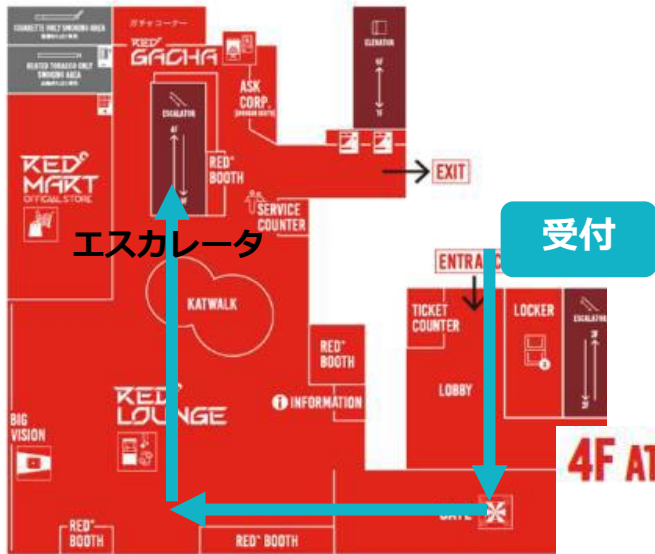

TSS **社員** Shine フェス 2023

当日の参加方法

〒105-0011

東京都港区芝公園4-2-8

TOKYO TOWERフットタウン内1F,3F-5F

<https://tokyotower.red-brand.jp/access/>

大江戸線「赤羽橋駅」	赤羽橋口	徒歩5分
日比谷線「神谷町駅」	1番	徒歩7分
三田線「御成門駅」	A1	徒歩6分
浅草線「大門駅」	A6	徒歩10分

- ① 東京タワーに着いたら
3階まであがってください
- ② RED TOKYO TOWER
にて受付をしていただきます。

東京タワー 3階
RED TOKYO

③受付を済ませたら
5階まであがってください。

3F INSPIRATION ZONE

5F ULTIMATE ZONE

4F ATTRACTION ZONE

そのまま5Fへ

〒460-0008

愛知県名古屋市中区栄3-29-1
名古屋パルコ東館 7F

地下鉄名城線「矢場町駅」より直結

<https://www.esports-stadium758.jp/access/>

東館 7階
他の館と連絡通路でつながってます！

東館 EAST		西館 WEST		南館 SOUTH	
8F	cup CATHERO CENTURY CINEMA	9-11F	クレストンホテル	10F	ビューティー
7F	ジェイア eSports Stadium NAGOYA A.M.I. Watch Gallery Artistic Mind International	8F	レストラン POKEMON SPORTS CLUB	9F	イベントスペース
6F	TOWER RECORDS avex smile academy	7F	レストラン	8F	画材・フィットネス用品 世界堂
5F	矢場動物堂	6F	メンズ・レディス	7F	イベントスペース・メンズ・レディス
4F	キャラクターグッズ・レディス animate	5F	メンズ・レディス	6F	島村楽器
3F	キャラクターグッズ・アウトドア	4F	レディス	5F	メンズ・レディス
2F	メンズ・レディス	3F	レディス	4F	メンズ・レディス
1F	メンズ・グッズ	2F	メンズ・レディス	3F	BAYCREW'S STORE
B1F	レディス・グッズ	1F	mid メンズ・レディス	2F	BAYCREW'S STORE
		B1F	フード・グッズ 無印良品	1F	BAYCREW'S STORE
		B2-B3F	駐車場	B1F	BAYCREW'S STORE

〒530-0012

大阪市北区芝田1-8-1 北野阪急ビル

D.D HOUSE 2階

JR大阪駅より徒歩7分

阪急大阪梅田駅・茶屋町口より徒歩1分

<https://ddhouse.hankyu.co.jp/access/>

〒530-0012

大阪市北区芝田1-8-1 北野阪急ビル