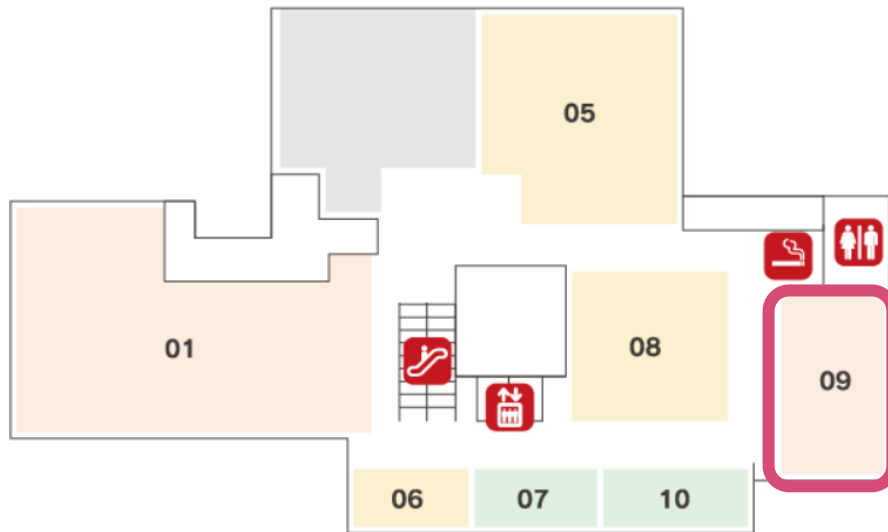

〒530-0012

大阪市北区芝田1-8-1 北野阪急ビル

D.D HOUSE 2階

JR大阪駅より徒歩7分

阪急大阪梅田駅・茶屋町口より徒歩1分

<https://ddhouse.hankyu.co.jp/access/>

〒530-0012

大阪市北区芝田1-8-1 北野阪急ビル

D.D HOUSE 2階

JR大阪駅より徒歩7分

阪急大阪梅田駅・茶屋町口より徒歩1分

<https://ddhouse.hankyu.co.jp/access/>

D·D·H·O·U·S·E 2階

オンライン参加

【ZOOM】

<https://zoom.us/j/93301502714?pwd=cnNMMnJxSXBiYU5RMmd0YjlTcnQvQT09>